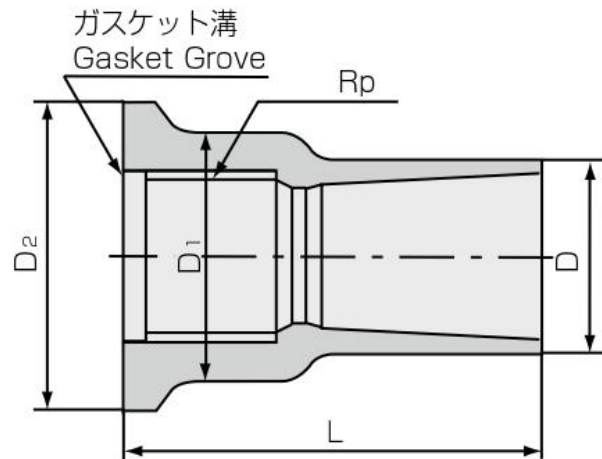

# Faucet Socket

## HI-PVC

単位Unit : mm

呼び径 Size	D	D <sub>1</sub>	D <sub>2</sub>	L	重量 Weight (kg)
13 × Rp1/2	24	28	34	47	0.020
16 × Rp1/2	29	29	34	52	0.026
20 × Rp3/4	33	35	42	59	0.036
25 × Rp1	40	43	52	68	0.060