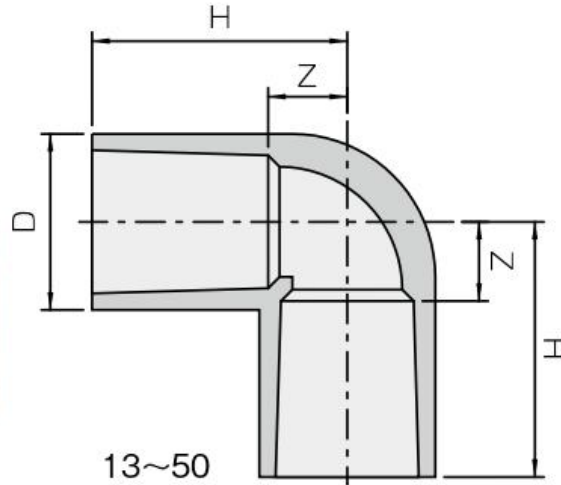

# 90° Elbow

## HI-PVC

単位 Unit : mm

呼び径 Size	D	H	Z	重量 Weight (kg)
13	24	36	10	0.022
16	29	43	13	0.036
20	33	52	17	0.050
25	40	60	20	0.076
30	46	67	22	0.105
40	58	82	29	0.201
50	70	99	36	0.309
65	87	114	48	0.536
75	102	125	59	0.803
100	130	156	70	1.653
125	160	186	82	2.760
150	189	229	98	4.584
200	243	262	117	6.600
250	300	318	143	10.800
300	356	355	170	15.500

破線はFRP補強品の1.0MPa仕様です。  
Dashed shape for Fiber Reinforced 1.0MPa fitting.