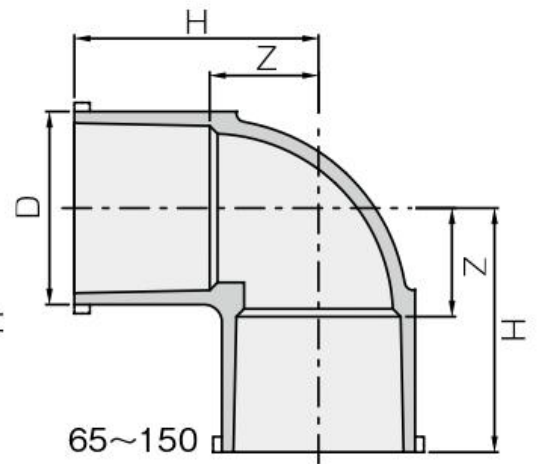

# 90° Elbow

## HI-PVC

単位 Unit : mm

呼び径 Size	D	H	Z	重量 Weight (kg)
13	24	36	10	0.022
16	29	43	13	0.036
20	33	52	17	0.050
25	40	60	20	0.076
30	46	67	22	0.105
40	58	82	29	0.201
50	70	99	36	0.309
65	87	114	48	0.536
75	102	125	59	0.803
100	130	156	70	1.653
125	160	186	82	2.760
150	189	229	98	4.584
200	243	262	117	6.600
250	300	318	143	10.800
300	356	355	170	15.500

破線はFRP補強品の1.0MPa仕様です。  
Dashed shape for Fiber Reinforced 1.0MPa fitting.