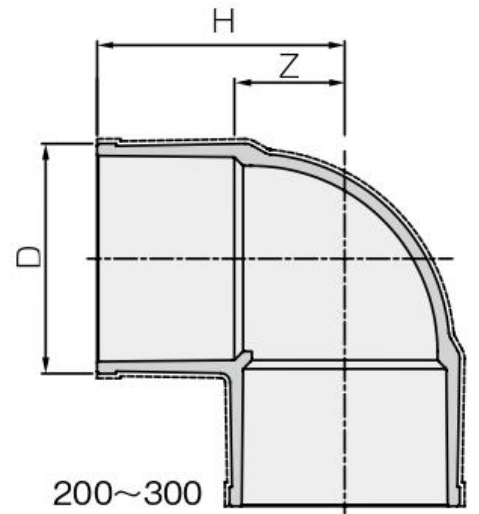

# 90° Elbow

## HI-PVC

単位 Unit : mm

呼び径 Size	D	H	Z	重量 Weight (kg)
13	24	36	10	0.022
16	29	43	13	0.036
20	33	52	17	0.050
25	40	60	20	0.076
30	46	67	22	0.105
40	58	82	29	0.201
50	70	99	36	0.309
65	87	114	48	0.536
75	102	125	59	0.803
100	130	156	70	1.653
125	160	186	82	2.760
150	189	229	98	4.584
200	243	262	117	6.600
250	300	318	143	10.800
300	356	355	170	15.500

破線はFRP補強品の1.0MPa仕様です。  
Dashed shape for Fiber Reinforced 1.0MPa fitting.